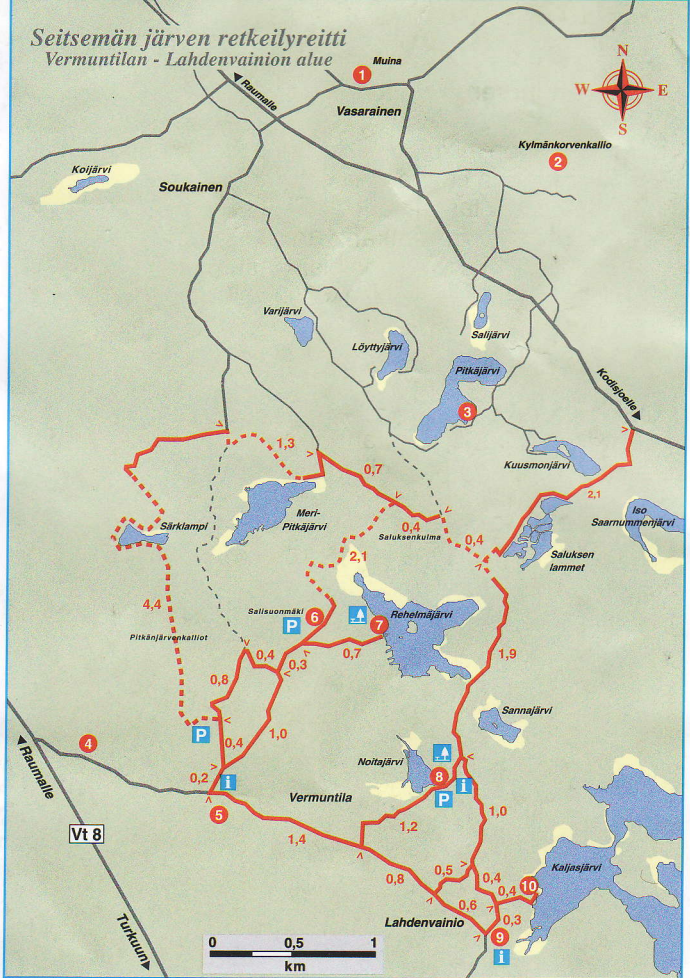

Seitsemän järven retkeilyreitti
Vermuntilan - Lahdenvainion alue

1. Kotiseutumuseo Muina
2. Kylmänkorvenkallio
3. Pitkäjärven rantaosa
4. Vermunttilan jäähalli
5. Vermunttilan kyläkauppa
6. Salisuonmäki
7. Rehelmäjärvi
8. Noitajärven rantaosa
9. Lahdenvainion Myllymäki
10. Kaljasjärven rantaosa

Karttamerkit	
	patikkareitti
	pyöräreitti
	tie
	pienempi tie
	taukopaikka
	opastuspaikka
	pysäköinti
	välimatka kilometreissä